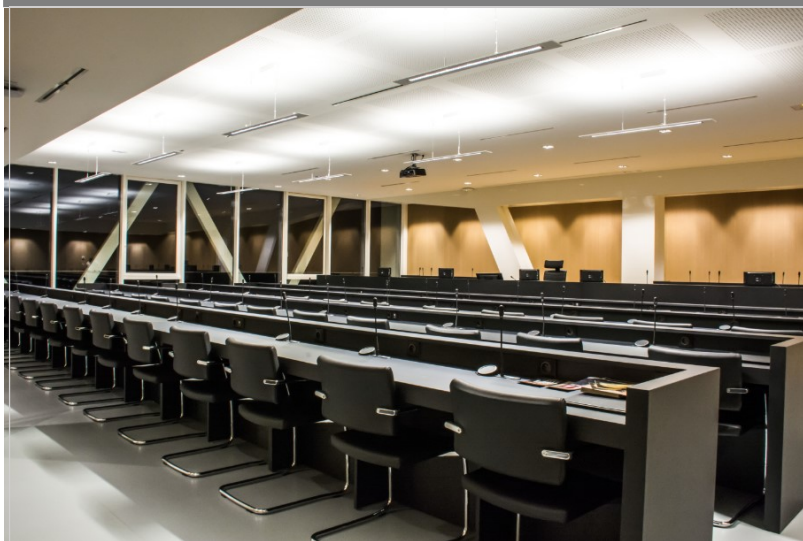

Découvrez les salles de réunion disponibles à proximité de Florange

COMMUNAUTE D'AGGLOMERATION DU VAL DE FENSCH HAYANGE

Grande salle de conférence disponible

Nombre participants maximum : 80

Superficie approximative : m2

Lieu : Hayange

Etablissement : CAVF

AMENAGEMENT

Informatique :
Accès internet
Wifi

Confort :
Petite cuisine
Sanitaires
Chauffage

Equipements :
Tables
Chaises
Vidéo-projecteur
Micros conférence
Capacité d'enregistrement

CEEI-SYNERGIE - FLORANGE

Grande salle de réunion disponible

Nombre participants maximum : 180

Superficie approximative : 80 m2

Lieu : Florange

Entreprise : Pépinière Synergie

AMENAGEMENT

Informatique :
Accès internet

Disponibilité : 4 jours / semaine
* nous consulter

TLM CABLES - FLORANGE

SALLE DE REUNION disponible

Nombre participants maximum : 30

Superficie approximative : 50 m2

Lieu : Florange

Entreprise : TLM Câbles